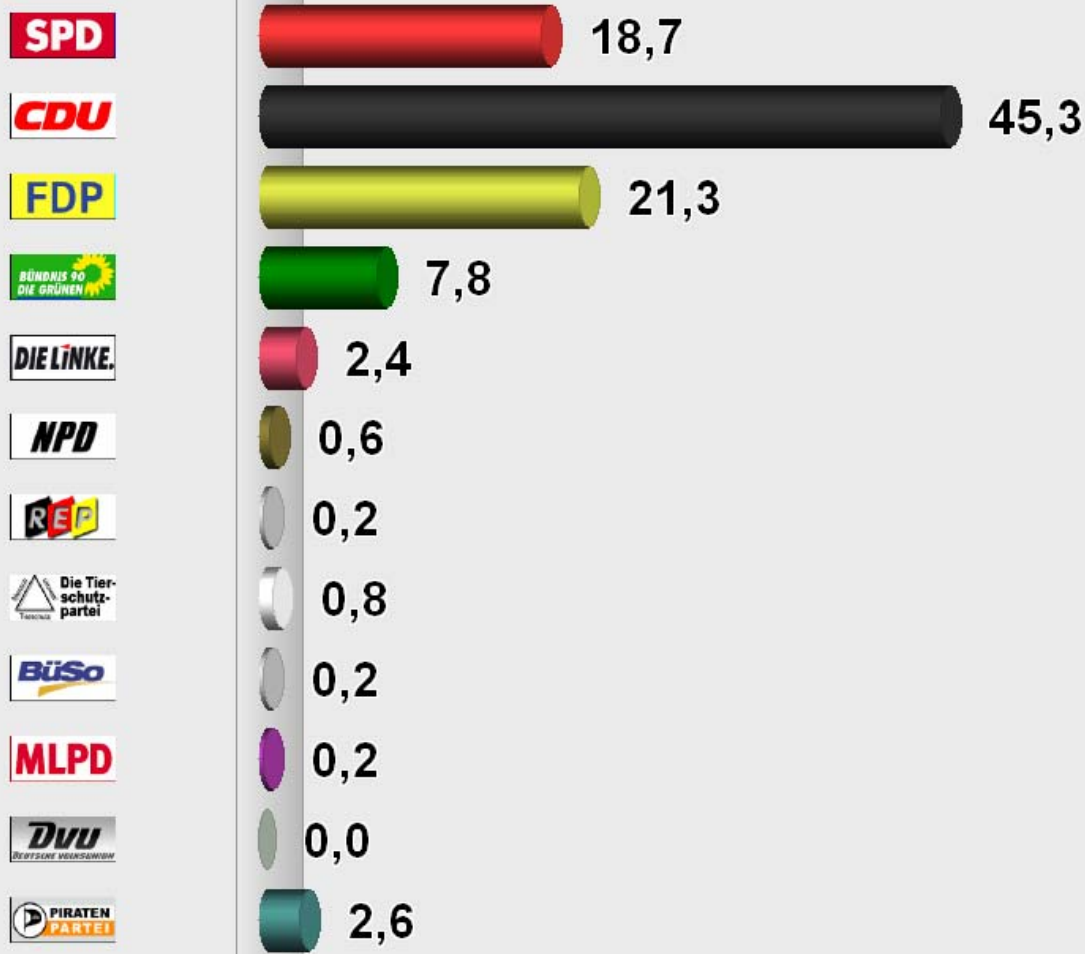

# BTW 2009 Wahlkreis 181 Zweits. Flörsheim Briefwahl IV (181.436004.B99094)

Stimmenanteile in Prozent (%)

Wahlb. ohne Sperrv. . . . .	0
Wahlb. mit Sperrv. . . . .	0
Wahlb. nach § 25, 2 BWO . . . . .	0
Wahlb. insges. . . . .	0
Wähler . . . . .	510
dav. mit Wahlschein . . . . .	510
Ungült. Zweitstimmen . . . . .	7
Gültige Zweitstimmen . . . . .	503

	Zweitstimmen	Anteil
SPD . . . . .	94	18,7%
CDU . . . . .	228	45,3%
FDP . . . . .	107	21,3%
GRÜNE . . . . .	39	7,8%
DIE LINKE . . . . .	12	2,4%
NPD . . . . .	3	0,6%
REP . . . . .	1	0,2%
Die Tierschutzpartei . . . . .	4	0,8%
BüSo . . . . .	1	0,2%
MLPD . . . . .	1	0,2%
DVU . . . . .	0	0,0%
PIRATEN . . . . .	13	2,6%