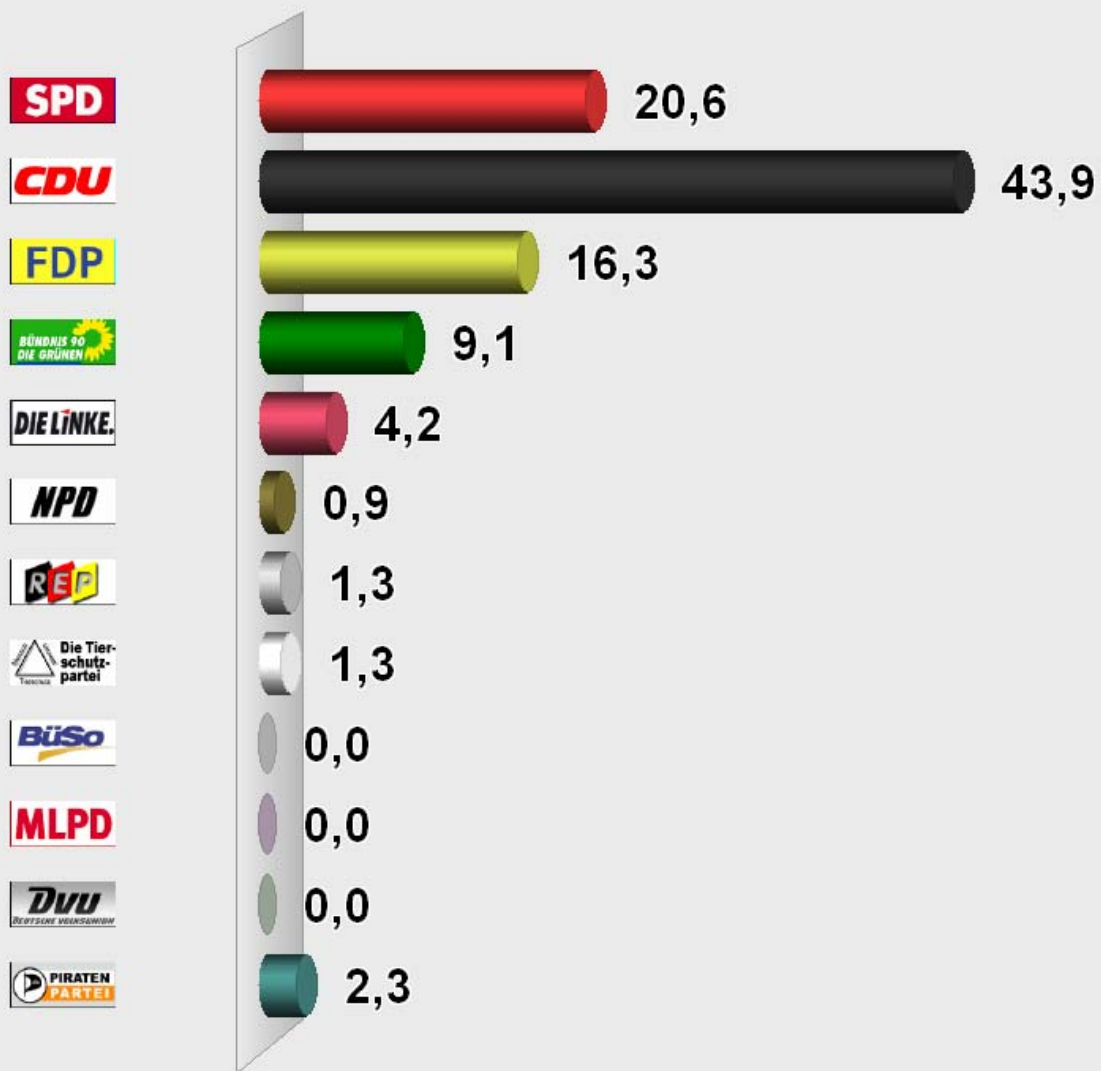

BTW 2009 Wahlkreis 181 Zweits. Flörsheim Briefwahl III (181.436004.B99093)

Stimmenanteile in Prozent (%)

Wahlb. ohne Sperrv.	0
Wahlb. mit Sperrv.	0
Wahlb. nach § 25, 2 BWO	0
Wahlb. insges.	0
Wähler	540
dav. mit Wahlschein	540
Ungült. Zweitstimmen	12
Gültige Zweitstimmen	528

	Zweitstimmen	Anteil
SPD	109	20,6%
CDU	232	43,9%
FDP	86	16,3%
GRÜNE	48	9,1%
DIE LINKE	22	4,2%
NPD	5	0,9%
REP	7	1,3%
Die Tierschutzpartei	7	1,3%
BüSo	0	0,0%
MLPD	0	0,0%
DVU	0	0,0%
PIRATEN	12	2,3%