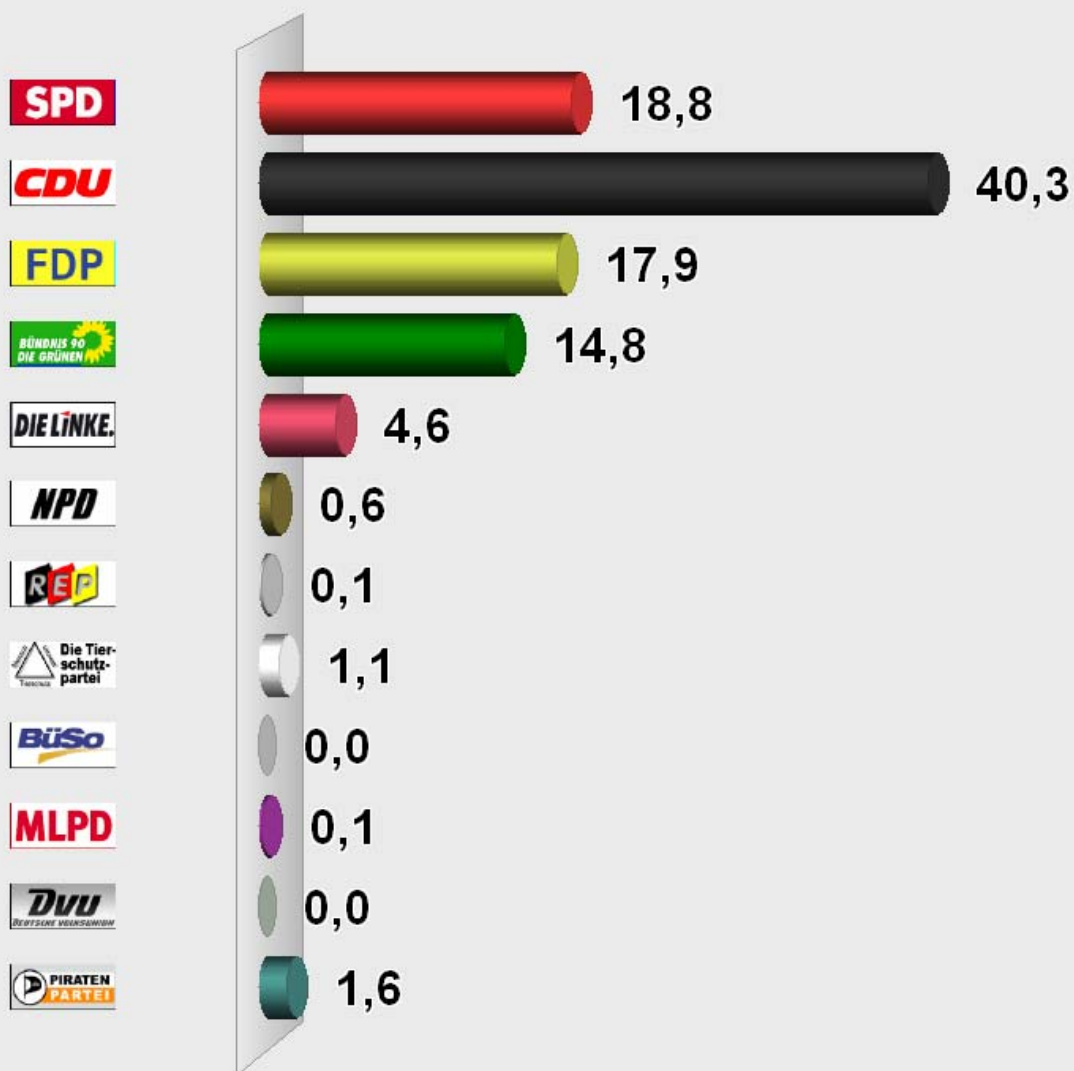

## BTW 2009 Wahlkreis 181 Zweits. Flörsheim Briefwahl II (181.436004.B99092)

Stimmenanteile in Prozent (%)

Wahlb. ohne Sperrv. . . . .	0
Wahlb. mit Sperrv. . . . .	0
Wahlb. nach § 25, 2 BWO . . . . .	0
Wahlb. insges. . . . .	0
Wähler . . . . .	817
dav. mit Wahlschein . . . . .	817
Ungült. Zweitstimmen . . . . .	13
Gültige Zweitstimmen . . . . .	804

	Zweitstimmen	Anteil
SPD . . . . .	151	18,8%
CDU . . . . .	324	40,3%
FDP . . . . .	144	17,9%
GRÜNE . . . . .	119	14,8%
DIE LINKE . . . . .	37	4,6%
NPD . . . . .	5	0,6%
REP . . . . .	1	0,1%
Die Tierschutzpartei . . . . .	9	1,1%
BüSo . . . . .	0	0,0%
MLPD . . . . .	1	0,1%
DVU . . . . .	0	0,0%
PIRATEN . . . . .	13	1,6%