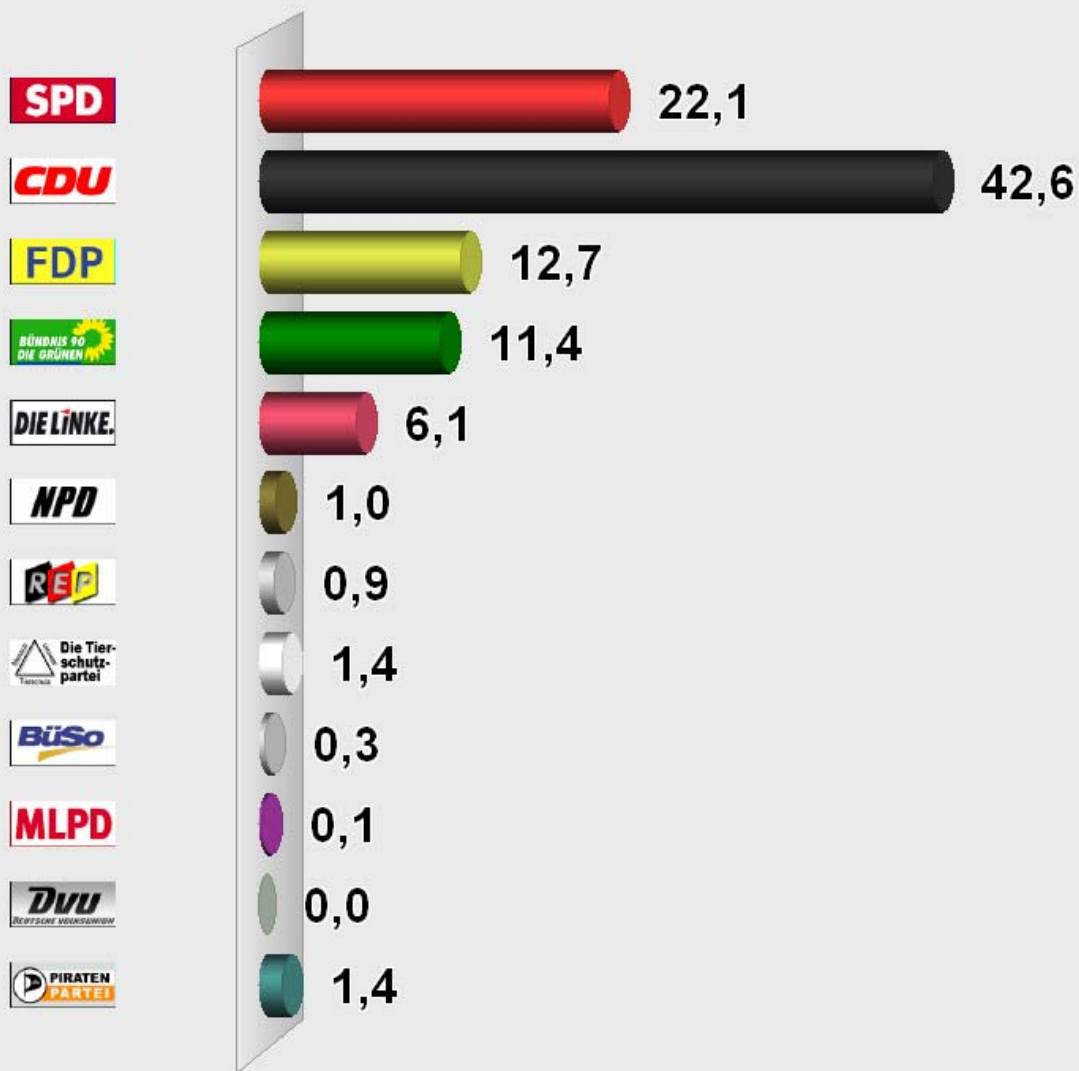

## BTW 2009 Wahlkreis 181 Zweits. Flörsheim Briefwahl I (181.436004.B99091)

Stimmenanteile in Prozent (%)

Wahlb. ohne Sperrv. . . . .	0
Wahlb. mit Sperrv. . . . .	0
Wahlb. nach § 25, 2 BWO . . . . .	0
Wahlb. insges. . . . .	0
Wähler . . . . .	709
dav. mit Wahlschein . . . . .	709
Ungült. Zweitstimmen . . . . .	16
Gültige Zweitstimmen . . . . .	693

	Zweitstimmen	Anteil
SPD . . . . .	153	22,1%
CDU . . . . .	295	42,6%
FDP . . . . .	88	12,7%
GRÜNE . . . . .	79	11,4%
DIE LINKE . . . . .	42	6,1%
NPD . . . . .	7	1,0%
REP . . . . .	6	0,9%
Die Tierschutzpartei . . . . .	10	1,4%
BüSo . . . . .	2	0,3%
MLPD . . . . .	1	0,1%
DVU . . . . .	0	0,0%
PIRATEN . . . . .	10	1,4%