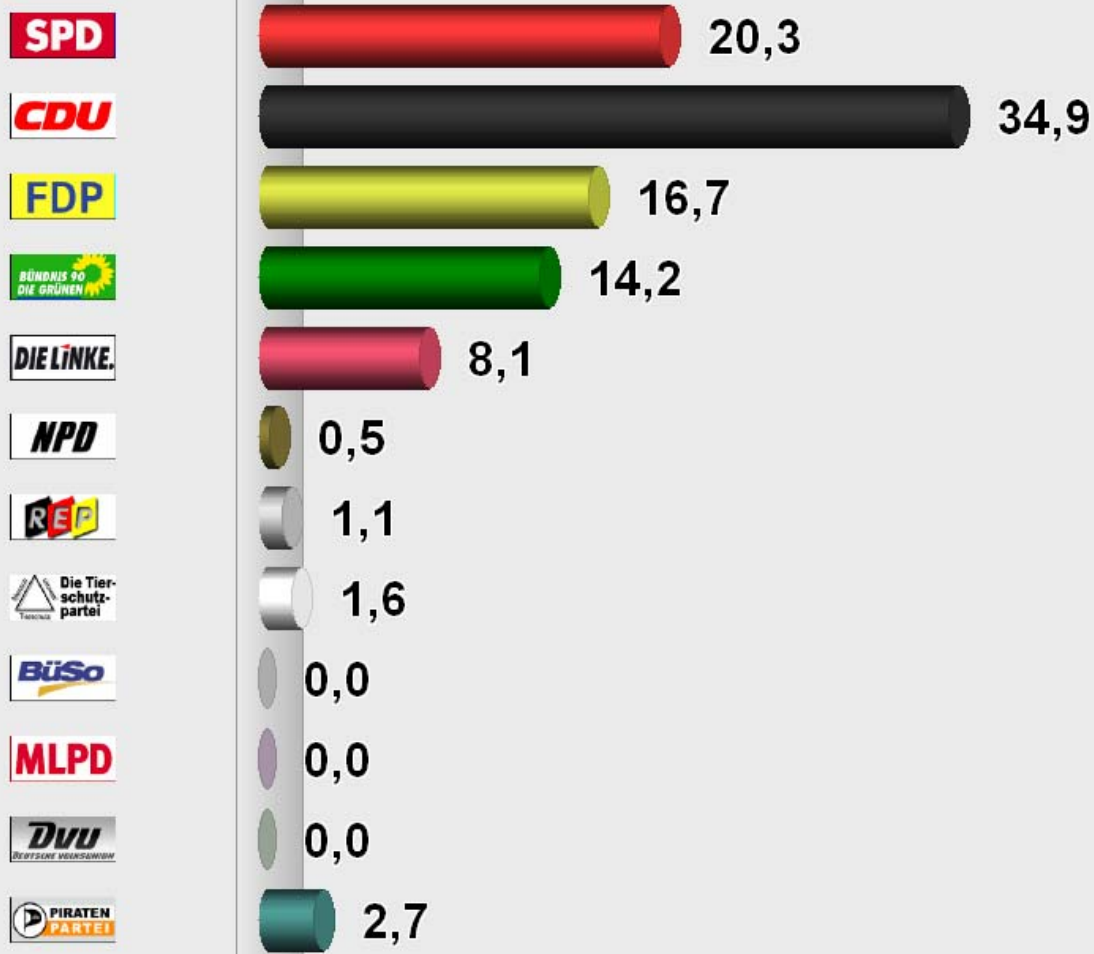

BTW 2009 Wahlkreis 181 Zweits. Flörsheim Weilbachhalle links (181.436004.22)

Stimmenanteile in Prozent (%)

Wahlb. ohne Sperrv.	588
Wahlb. mit Sperrv.	135
Wahlb. nach § 25, 2 BWO	0
Wahlb. insges.	723
Wähler	457
dav. mit Wahlschein	0
Ungült. Zweitstimmen	13
Gültige Zweitstimmen	444
Wahlbeteiligung	63,2%

	Zweitstimmen	Anteil
SPD	90	20,3%
CDU	155	34,9%
FDP	74	16,7%
GRÜNE	63	14,2%
DIE LINKE	36	8,1%
NPD	2	0,5%
REP	5	1,1%
Die Tierschutzpartei	7	1,6%
BüSo	0	0,0%
MLPD	0	0,0%
DVU	0	0,0%
PIRATEN	12	2,7%