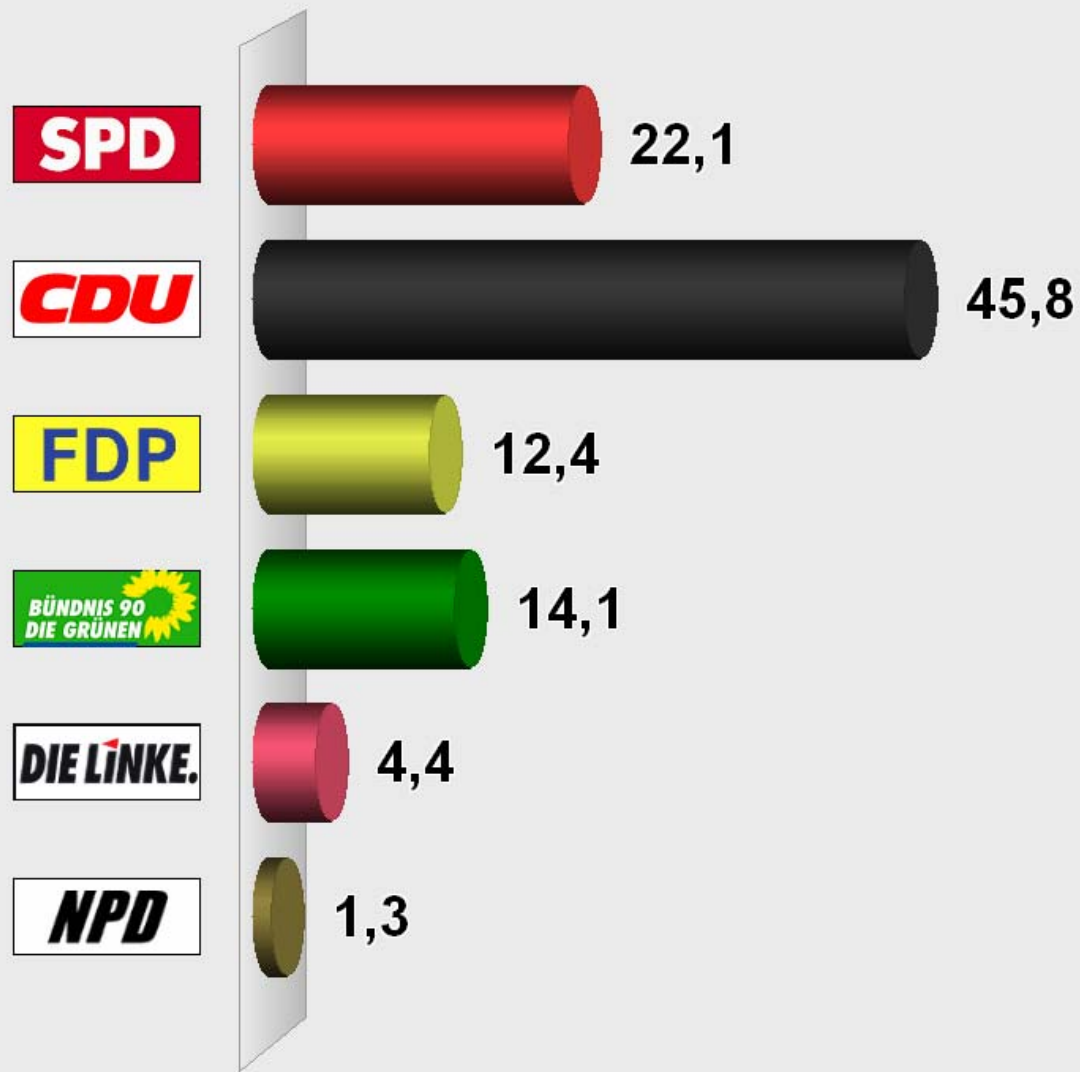

BTW 2009 Wahlkreis 181 Ersts. Flörsheim Briefwahl II (181.436004.B99092)

Stimmenanteile in Prozent (%)

Wahlb. ohne Sperrv.	0
Wahlb. mit Sperrv.	0
Wahlb. nach § 25, 2 BWO	0
Wahlb. insges.	0
Wähler	817
dav. mit Wahlschein	817
Ungült. Erststimmen	17
Gültige Erststimmen	800

	<i>Erststimmen</i>	<i>Anteil</i>
Ritter, Nicole	177	22,1%
Prof. Dr. Riesenhuber, H.	366	45,8%
Stark-Watzinger, Bettina	99	12,4%
Strengmann-Kuhn, W.	113	14,1%
Hornung, Fritz-Walter	35	4,4%
Gorr, Thomas	10	1,3%