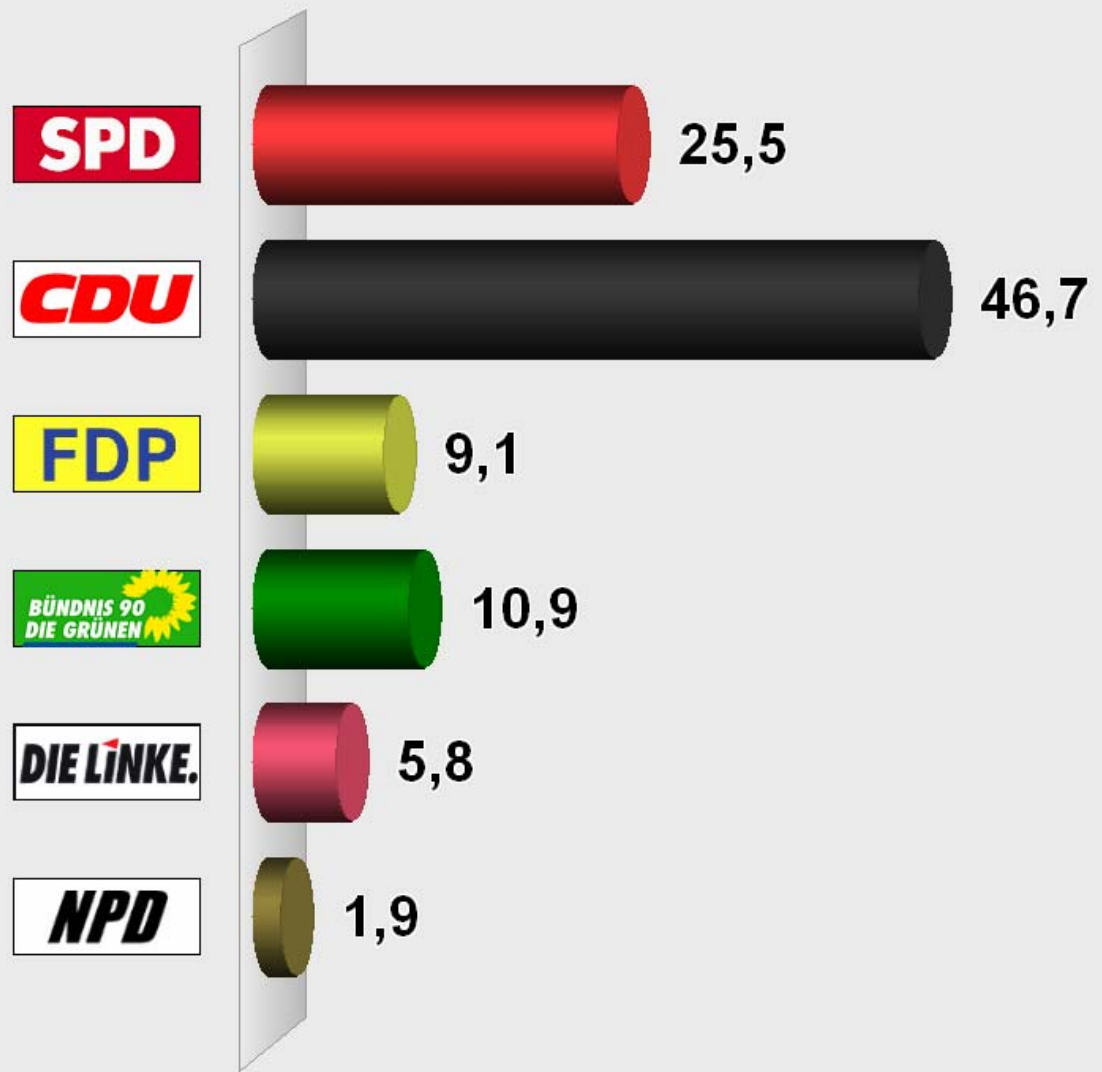

BTW 2009 Wahlkreis 181 Ersts. Flörsheim Briefwahl I (181.436004.B99091)

Stimmenanteile in Prozent (%)

Wahlb. ohne Sperrv.	0
Wahlb. mit Sperrv.	0
Wahlb. nach § 25, 2 BWO	0
Wahlb. insges.	0
Wähler	709
dav. mit Wahlschein	709
Ungült. Erststimmen	20
Gültige Erststimmen	689

	<i>Erststimmen</i>	<i>Anteil</i>
Ritter, Nicole	176	25,5%
Prof. Dr. Riesenhuber, H.	322	46,7%
Stark-Watzinger, Bettina	63	9,1%
Strengmann-Kuhn, W.	75	10,9%
Hornung, Fritz-Walter	40	5,8%
Gorr, Thomas	13	1,9%