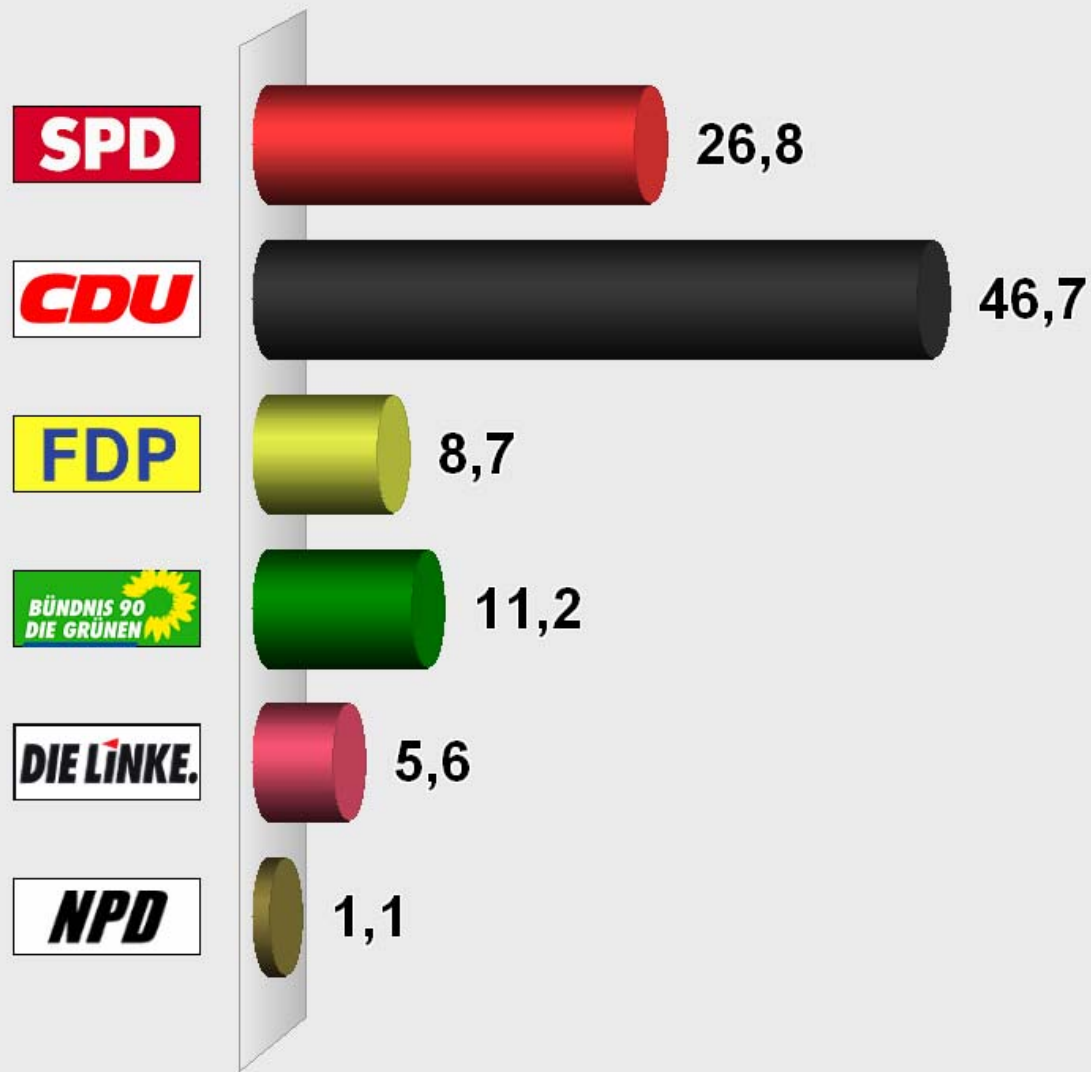

BTW 2009 Wahlkreis 181 Ersts. Flörsheim Weilbachhalle links (181.436004.22)

Stimmenanteile in Prozent (%)

Wahlb. ohne Sperrv.	588
Wahlb. mit Sperrv.	135
Wahlb. nach § 25, 2 BWO . . .	0
Wahlb. insges.	723
Wähler	457
dav. mit Wahlschein	0
Ungült. Erststimmen	9
Gültige Erststimmen	448
Wahlbeteiligung	63,2%

	<i>Erststimmen</i>	<i>Anteil</i>
Ritter, Nicole	120	26,8%
Prof. Dr. Riesenhuber, H.	209	46,7%
Stark-Watzinger, Bettina	39	8,7%
Strengmann-Kuhn, W.	50	11,2%
Hornung, Fritz-Walter	25	5,6%
Gorr, Thomas	5	1,1%